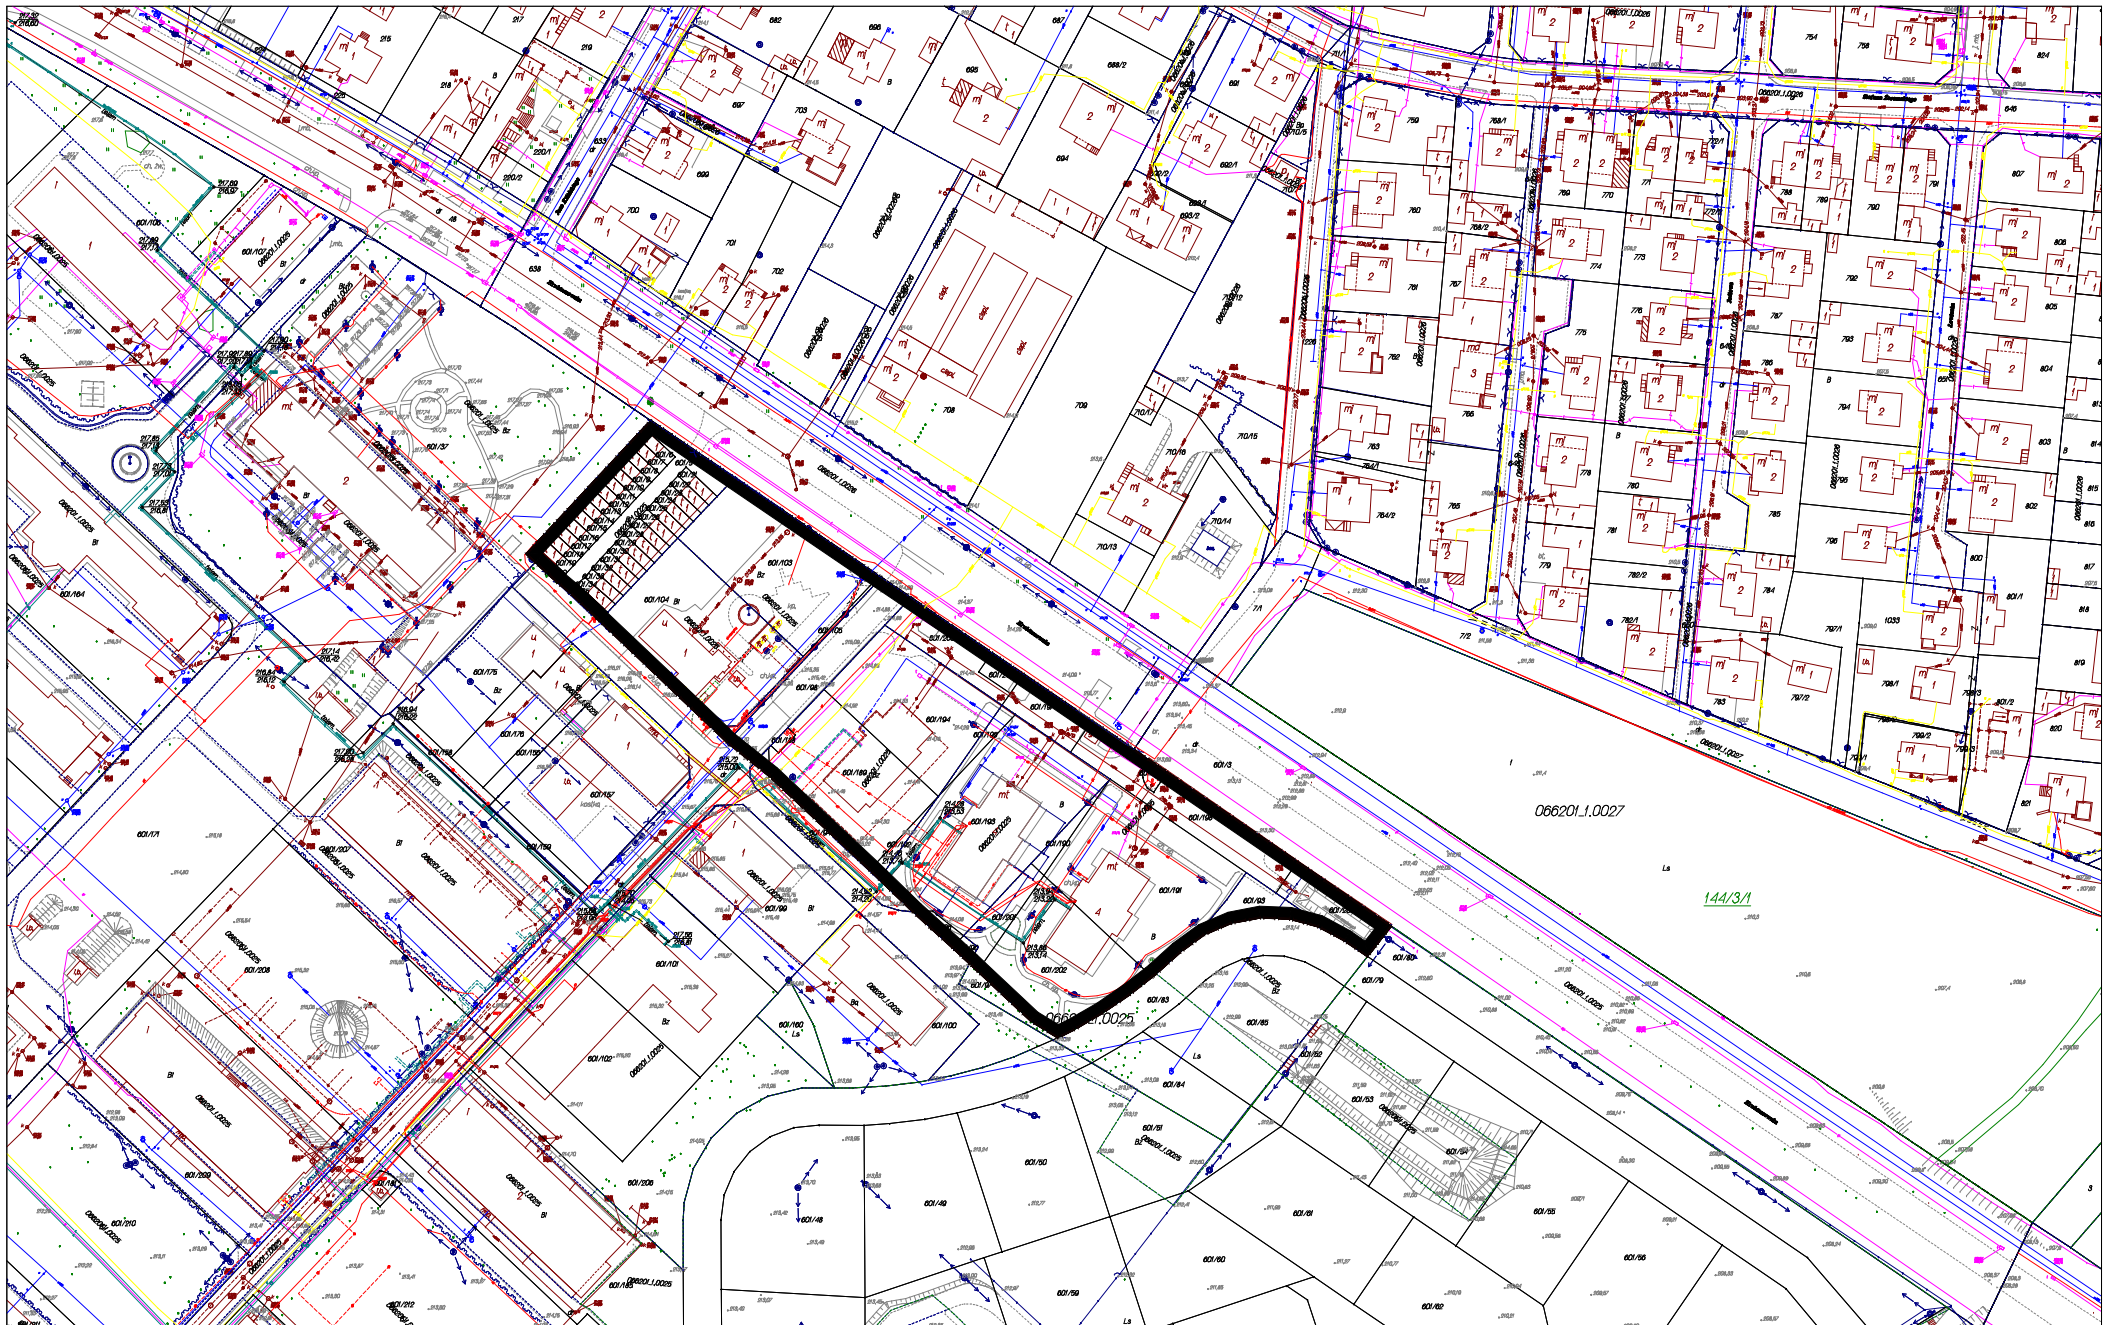

**Załącznik
do Uchwały Nr
Rady Miasta Chełm
z dnia**

Opracowano w systemie GEO-MAP. Skala 1 : 2000. Wydział DAGI-AB UM w Chełmie