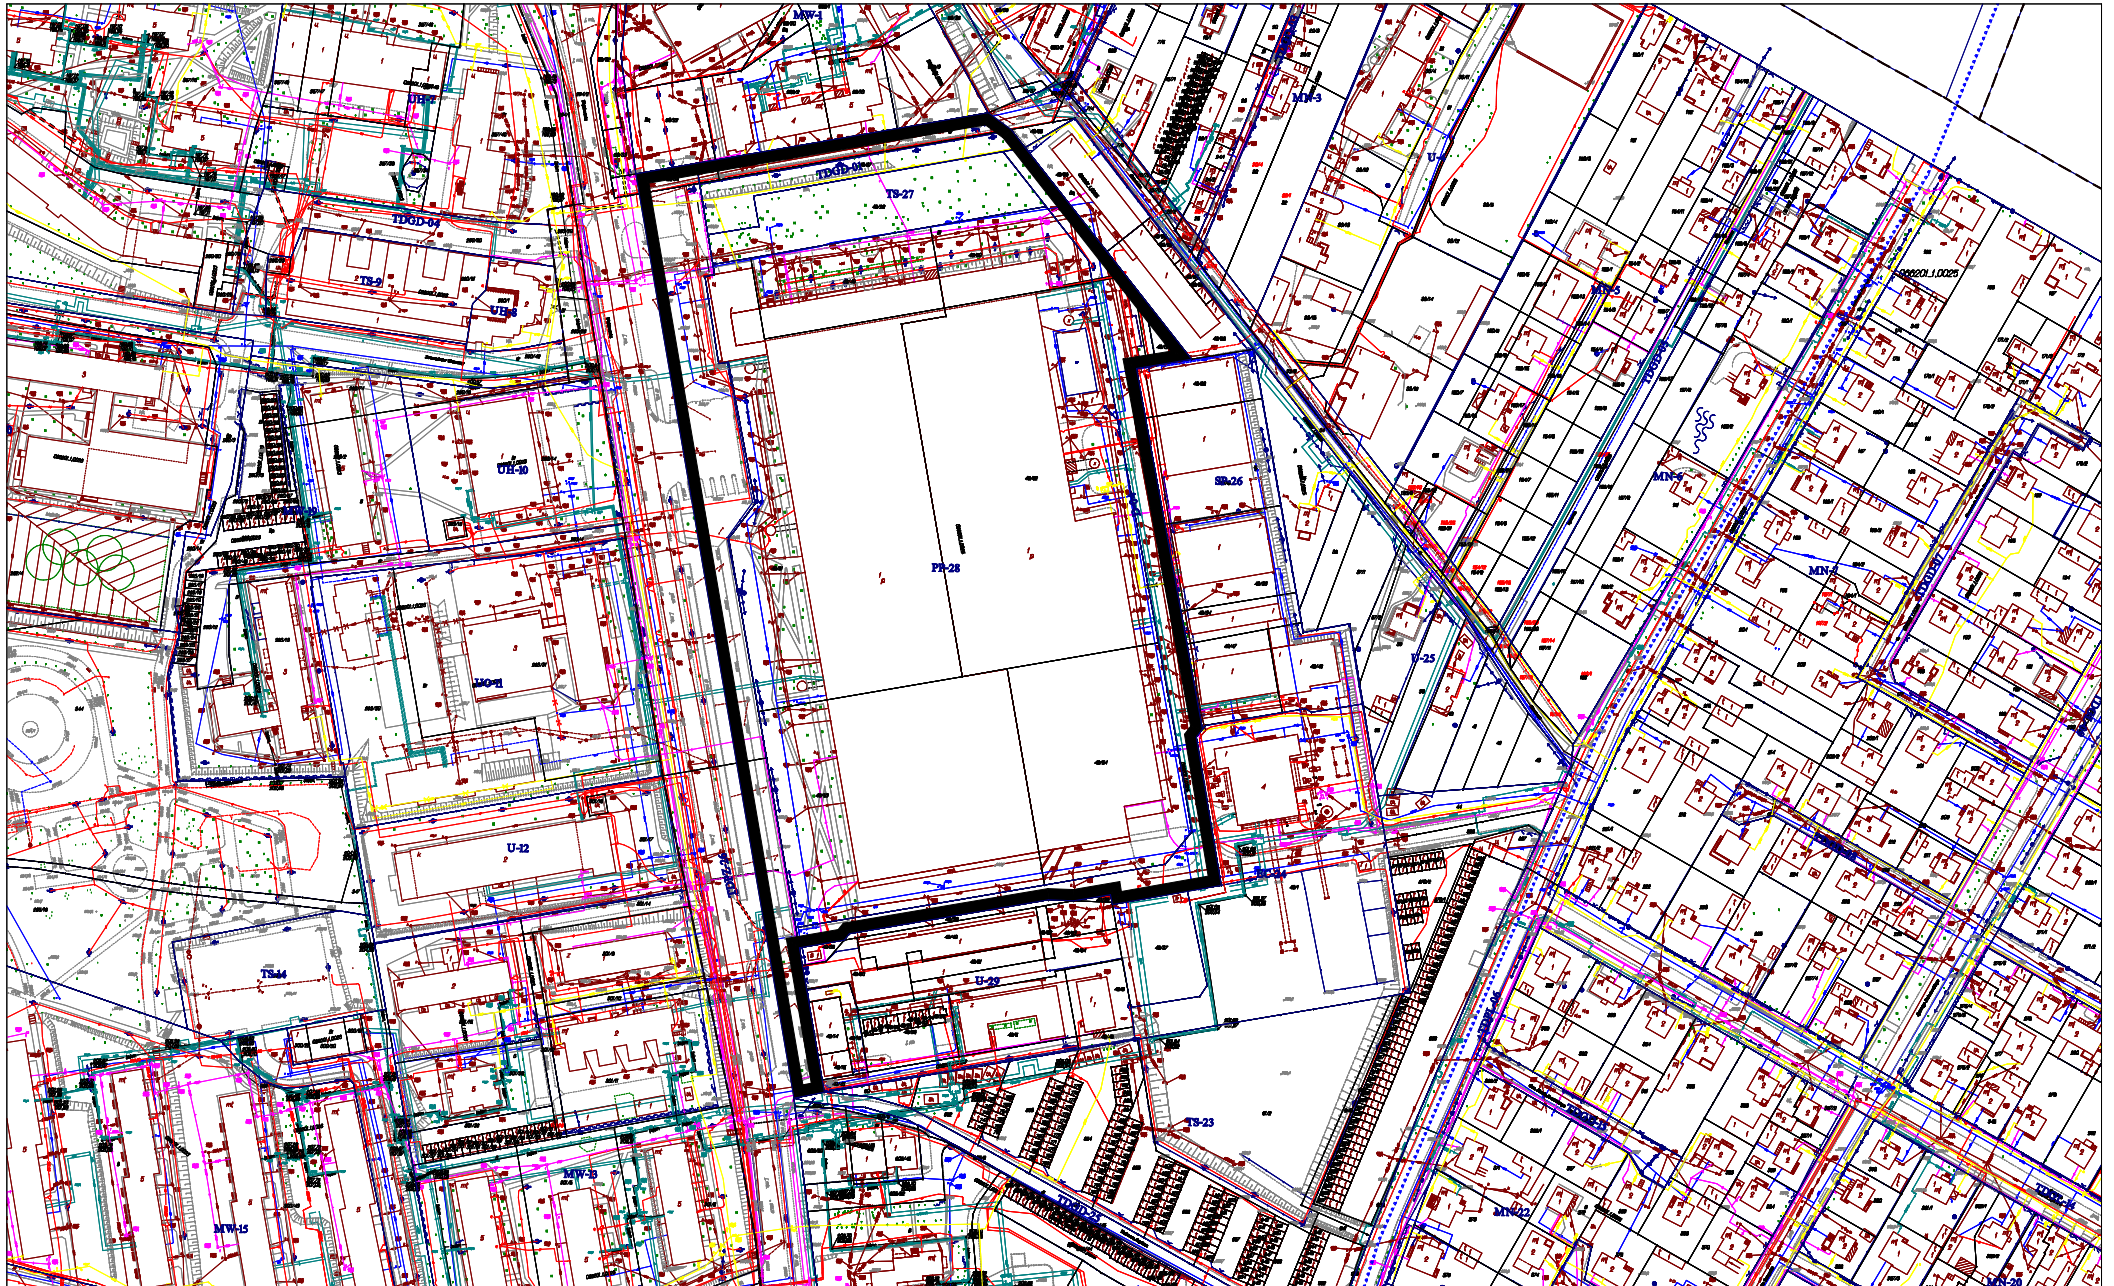

Załącznik  
do Uchwały  
Rady Miasta Chełm  
z dnia

Opracowano w systemie GEO-MAP. Skala 1 : 3000. Wydział DAGI-AB UM w Chełmie